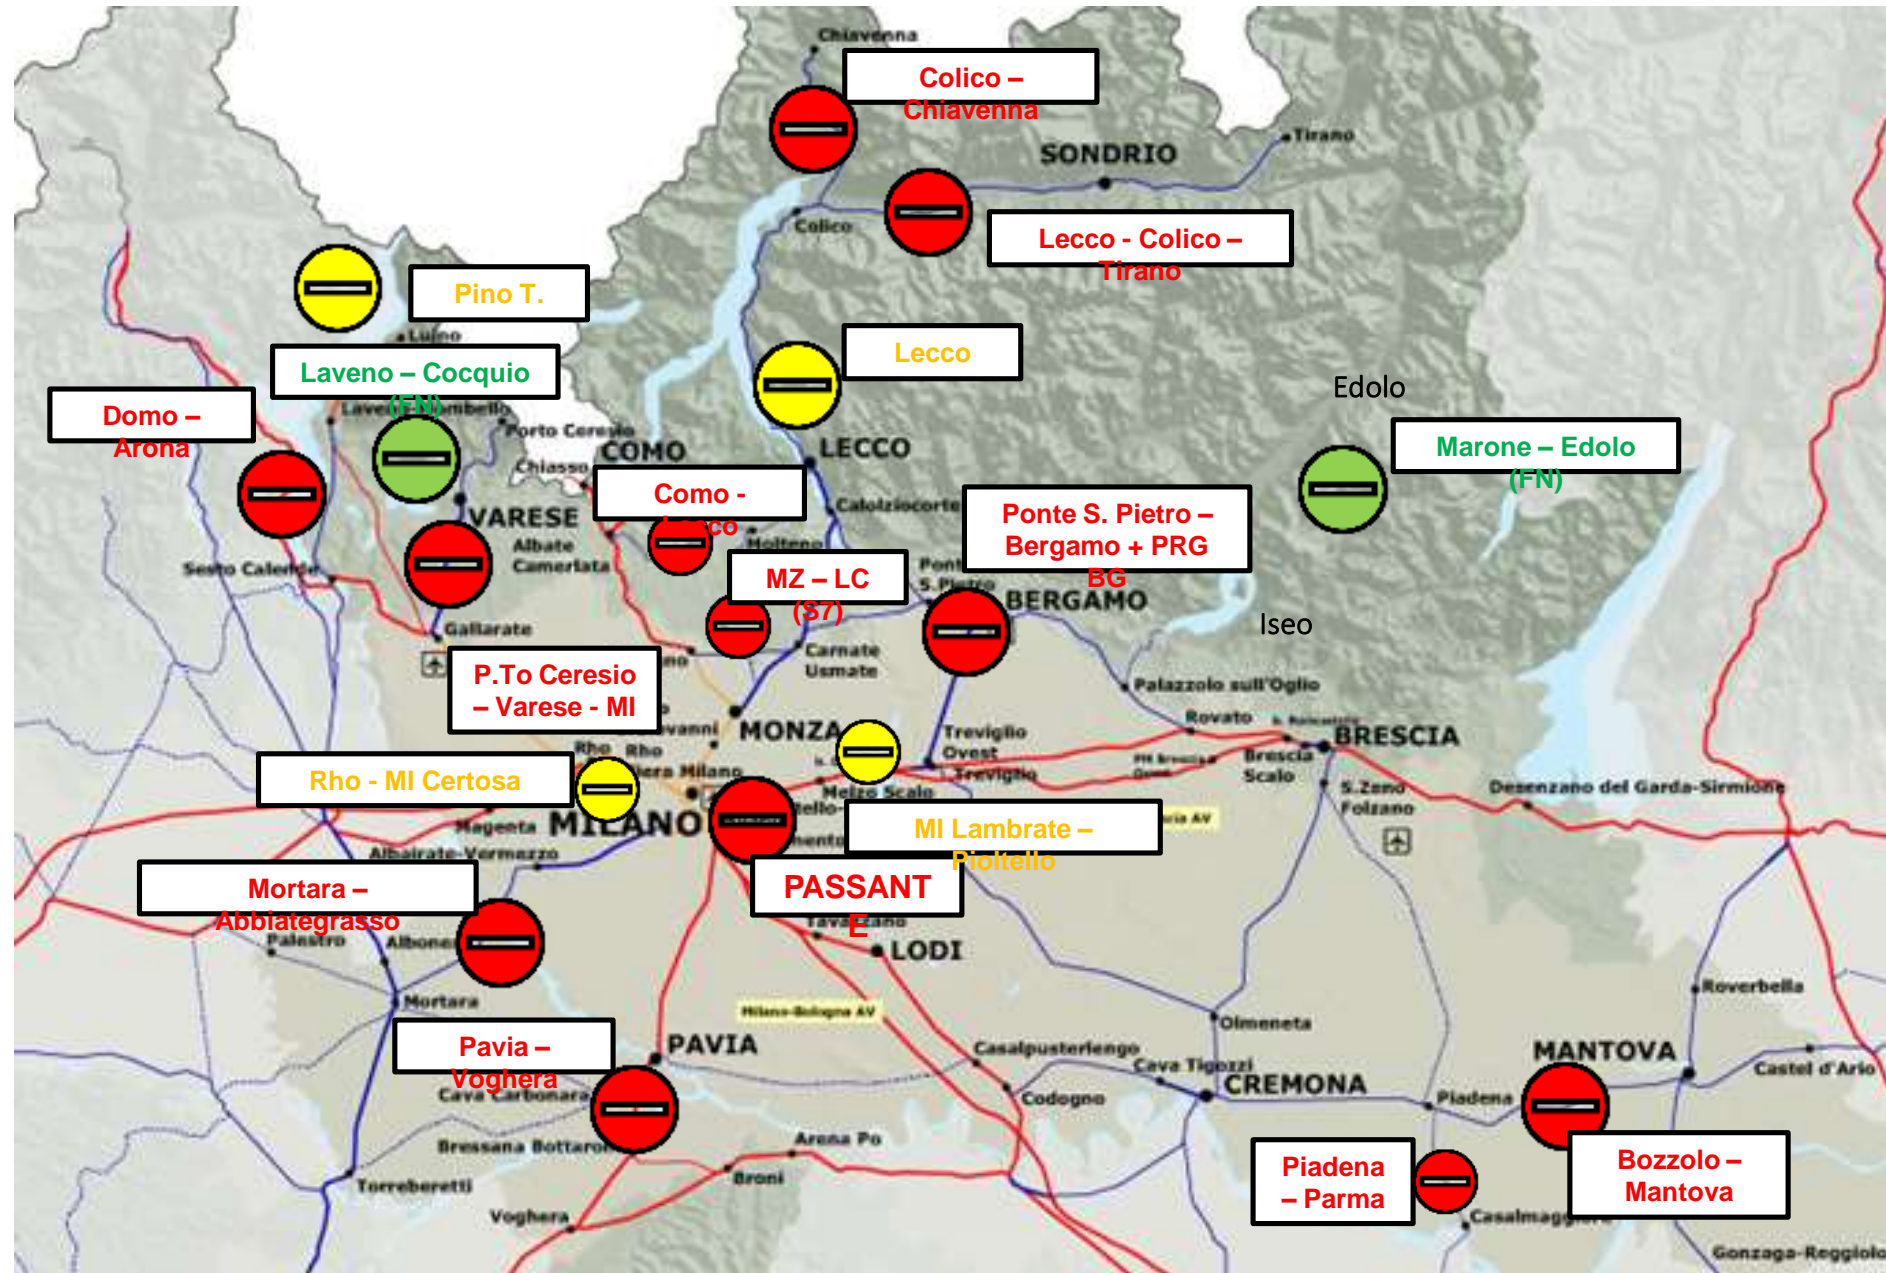

Scenario tecnico delle indisponibilità infrastrutturali 2025

10/02/2025

Pianificazione del Servizio

Scenario tecnico delle indisponibilità infrastrutturali 2025

LEGENDA

- Interruzione di Linea
- Interruzione di binario o limitata capacità di stazione
- Interruzione di linea FERROVIENO RD

Per gestire le interruzioni continuative Ponte San Pietro - Bergamo e Bozzolo - Mantova dobbiamo gestire la sostituzione con bus per un totale di poco più di 1.000.000 di km

Per gestire le interruzioni sulle linee ferroviarie prevista nei mesi estivi stimiamo di dover impegnare più di 200 bus contemporaneamente che produrranno circa 2.000.000 di km

LINEE SUBURBANE DEL PASSANTE FERROVIARIO

DIR	DESCRIZIONE DIRETTRICE	LINEA	DESCRIZIONE LINEA	INDISPONIBILITA'	PROVVEDIMENTI/ALTERNATIVE DI VIAGGIO	PERIODO
1	NOVARA-MILANO-TREVIGLIO	S6	Novara-Milano Passante-Treviglio	Chiusura della tratta MI Certosa - MI Rogoredo	Attestato a MIPG	28 luglio - 24 agosto 2025
22	ALESSANDRIA-VOGHERA-PAVIA-MILANO	S13	Pavia-Milano Passante-Milano Bovisa	Chiusura della tratta MI Certosa - MI Rogoredo	Attestato a MI Rogoredo	28 luglio - 24 agosto 2025
36	SARONNO-MILANO-LODI	S1	Saronno-Milano Passante-Lodi	Chiusura della tratta MI Certosa - MI Rogoredo	Attestato a MIPG	28 luglio - 24 agosto 2025
36	SARONNO-MILANO-LODI	S12	Melegnano-Milano Passante-Milano Bovisa-Cormano	Chiusura della tratta MI Certosa - MI Rogoredo	Sospeso	28 luglio - 24 agosto 2025
37	MARIANO/CAMNAGO-SEVESO-MILANO	S2	Mariano Comense/Seveso-Milano Passante-Milano Rogoredo	Chiusura della tratta MI Certosa - MI Rogoredo	Attestato a MI Bovisa/Sospeso	28 luglio - 24 agosto 2025
40	TREVIGLIO-MILANO-VARESE	S5	Varese-Milano Passante-Treviglio	Chiusura della tratta MI Certosa - MI Rogoredo	Attestato a MIPG oppure a MI Lambrate	28 luglio - 24 agosto 2025