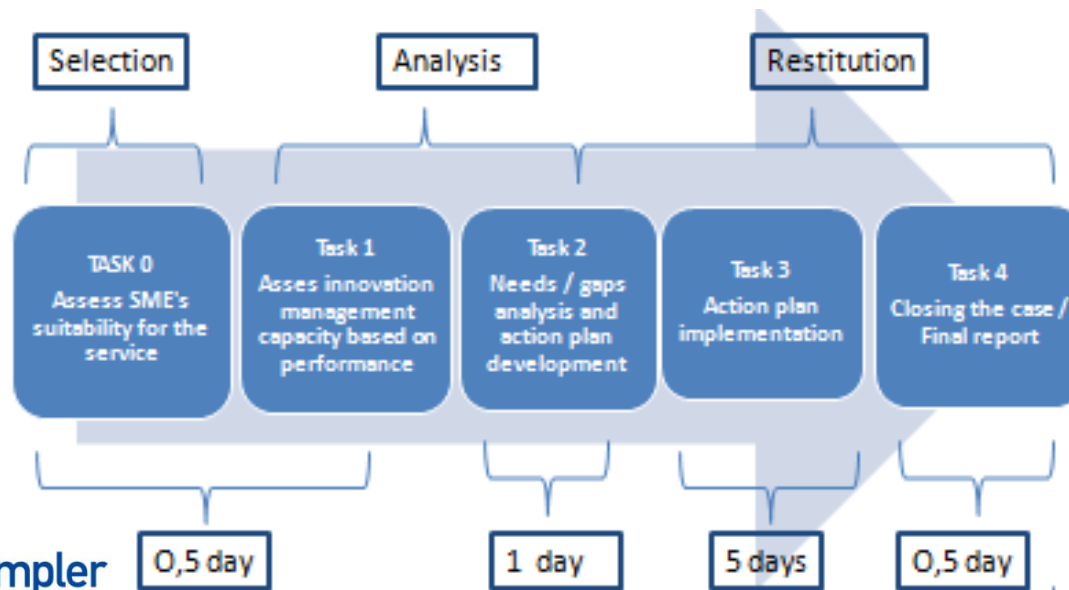

Inoltre il partner EEN sarà a tua disposizione per qualsiasi tipo di supporto e per **facilitare i contatti con l'azienda**

Vuoi inserire il tuo profilo ?
CONTATTACI !!

Supporto all'innovazione : **IMP3ROVE**

Potenziamento Innovation Management Capacities delle SME

- Valutazione della capacità innovativa
- Need/Gap analysis e definizione Action Plan
- Implementazione Action Plan

IMP3Rove
Assessment Tool

Supporto all'innovazione